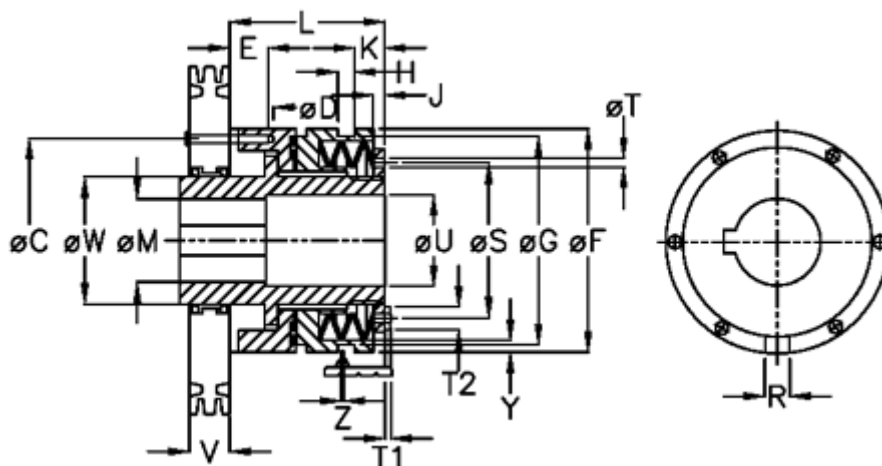

Varenummer: 46922532

Beskrivelse: Sikkerhedskobling Safelifting C 25 M

Mål

C = 70	L = 83.0	Tallerkenfjeder montering = 5x1M
D = 6xM5	M max = 25	Tallerkenfjeder udførelse = M - medium
E = 8.0	M min = 10	U = 26
F = 82	R = 6	V = 33.0
G = 72.5	S = 48	W = 38
H = 9	T = 5	X = 35.0
J = 6.0	T1 = 3.5	Y = 2
K = 11.5	T2 = 8	Z = 0.1